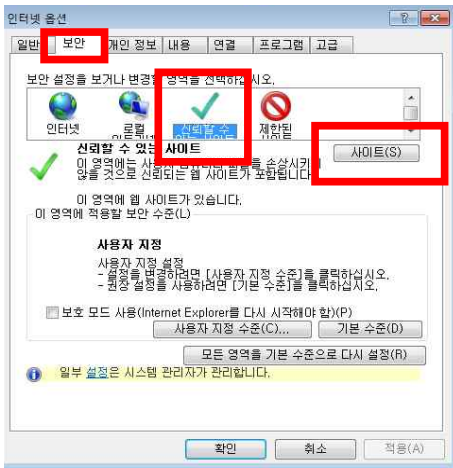

B2B 공인인증 프로그램 무한설치 매뉴얼

- 지속적으로 설치 요청이 발생 시 도구의 인터넷옵션 클릭

- 보안탭의 신뢰할 수 있는 사이트의 사이트 버튼 클릭

- 웹사이트 주소 확인 후 추가버튼 클릭[아래 서버검증 필요 체크 해지]

■ 만약에 추가 후 접속시에도 지속적으로 비정상 동작 시 아래 내용을 입력 후 추가

'*.eat.co.kr'

■ 재 설치 후 인터넷 페이지 닫고 다시 오픈 후 확인