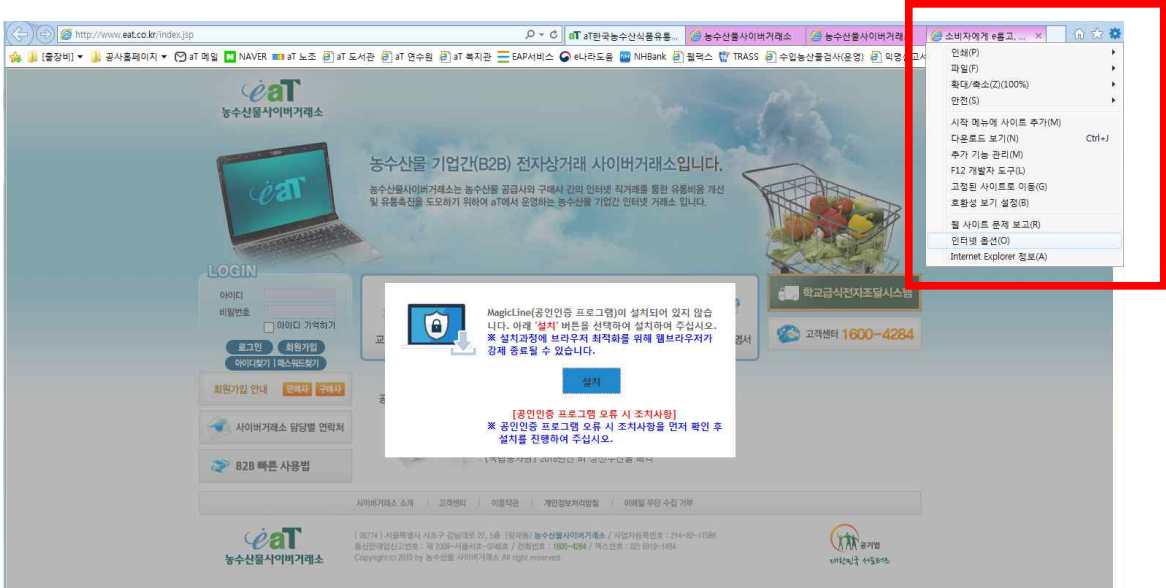

B2B 공인인증 프로그램 무한설치 매뉴얼

- 지속적으로 설치 요청이 발생 시 도구의 인터넷옵션 클릭

- 보안탭의 신뢰할 수 있는 사이트의 사이트 버튼 클릭

- 웹사이트 주소 확인 후 추가버튼 클릭[아래 서버검증 필요 체크 해지]

■ 만약에 추가 후 접속시에도 지속적으로 비정상 동작 시 아래 내용을 입력 후 추가

'*.eat.co.kr'

■ 재 설치 후 인터넷 페이지 닫고 다시 오픈 후 확인