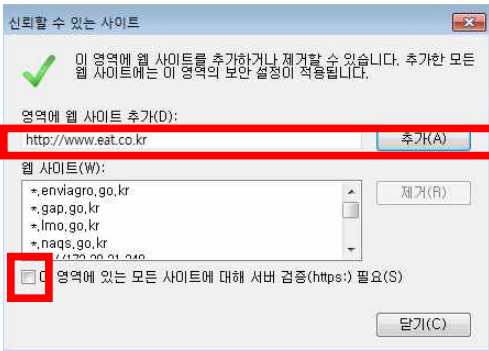

B2B 공인인증 프로그램 무한설치 매뉴얼

- 지속적으로 설치 요청이 발생 시 도구의 인터넷옵션 클릭

- 보안탭의 신뢰할 수 있는 사이트의 사이트 버튼 클릭

- 웹사이트 주소 확인 후 추가버튼 클릭[아래 서버검증 필요 체크 해지]

■ 만약에 추가 후 접속시에도 지속적으로 비정상 동작 시 아래 내용을 입력 후 추가

'*.eat.co.kr'

■ 재 설치 후 인터넷 페이지 닫고 다시 오픈 후 확인